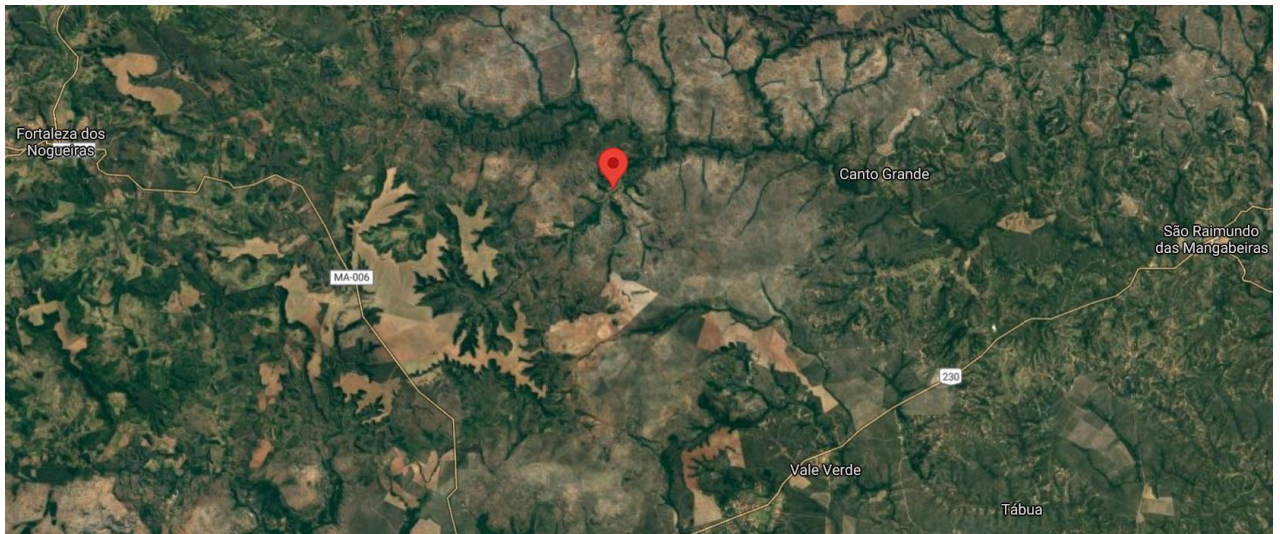

## Localização Fazenda São João

<https://goo.gl/maps/LbHoaHrygMv3FEY99>

Coordenadas aproximadas:

6°59'28.8"S 45°50'23.7"W

-6.991340, -45.839926

Entrando a direita antes do povoado Vale Verde na BR 230, Km 343, a fazenda é entrando por volta de 25 Km.

Esta é a entrada.

BR 230, Km 343

<https://goo.gl/maps/VBnELNY3F24aAYZ89>

7°08'40.8"S 45°42'10.1"W (-7.144665, -45.702818)